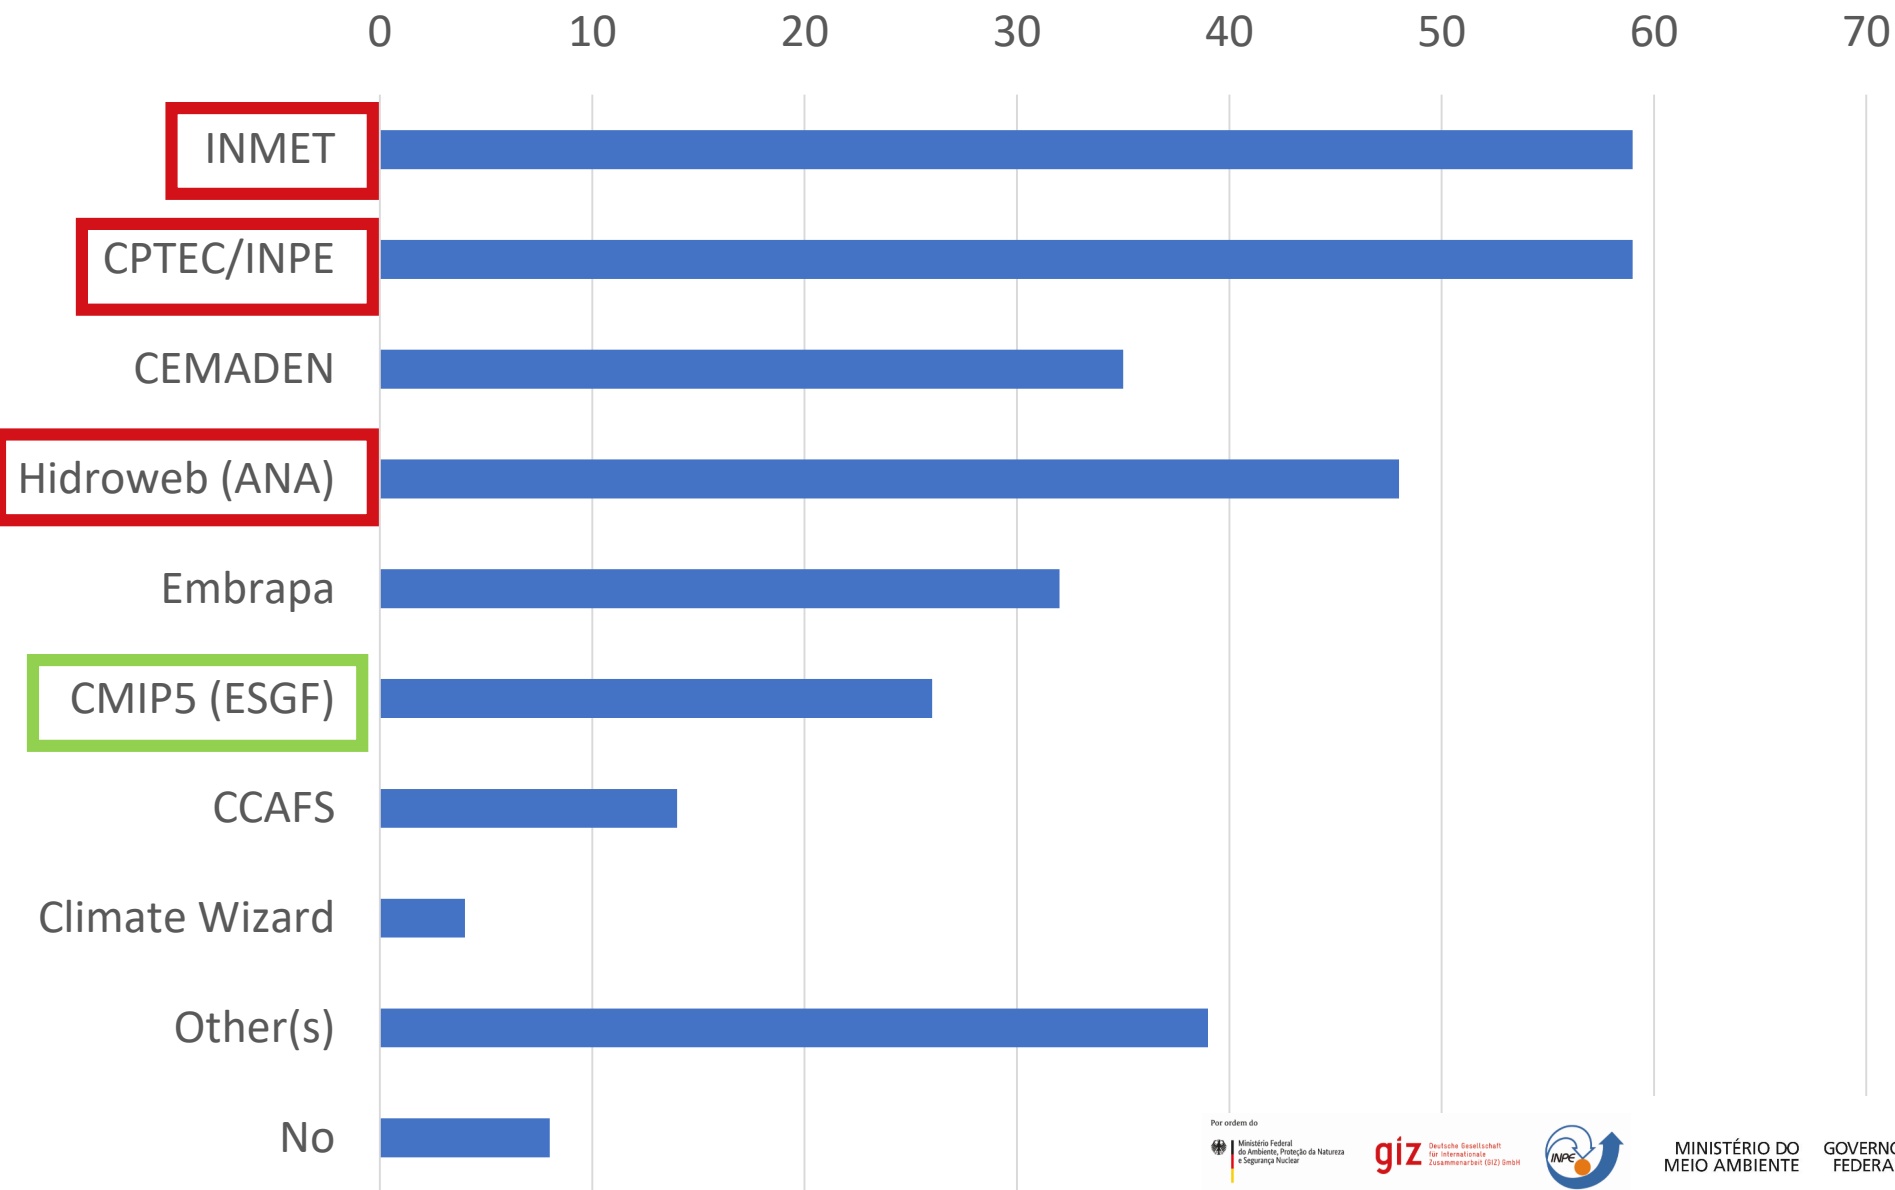

Do you use climate data / information from other institutions or initiatives?

Por ordem do

da República Federal da Alemanha

MINISTÉRIO DO MEIO AMBIENTE

GOVERNO FEDERAL