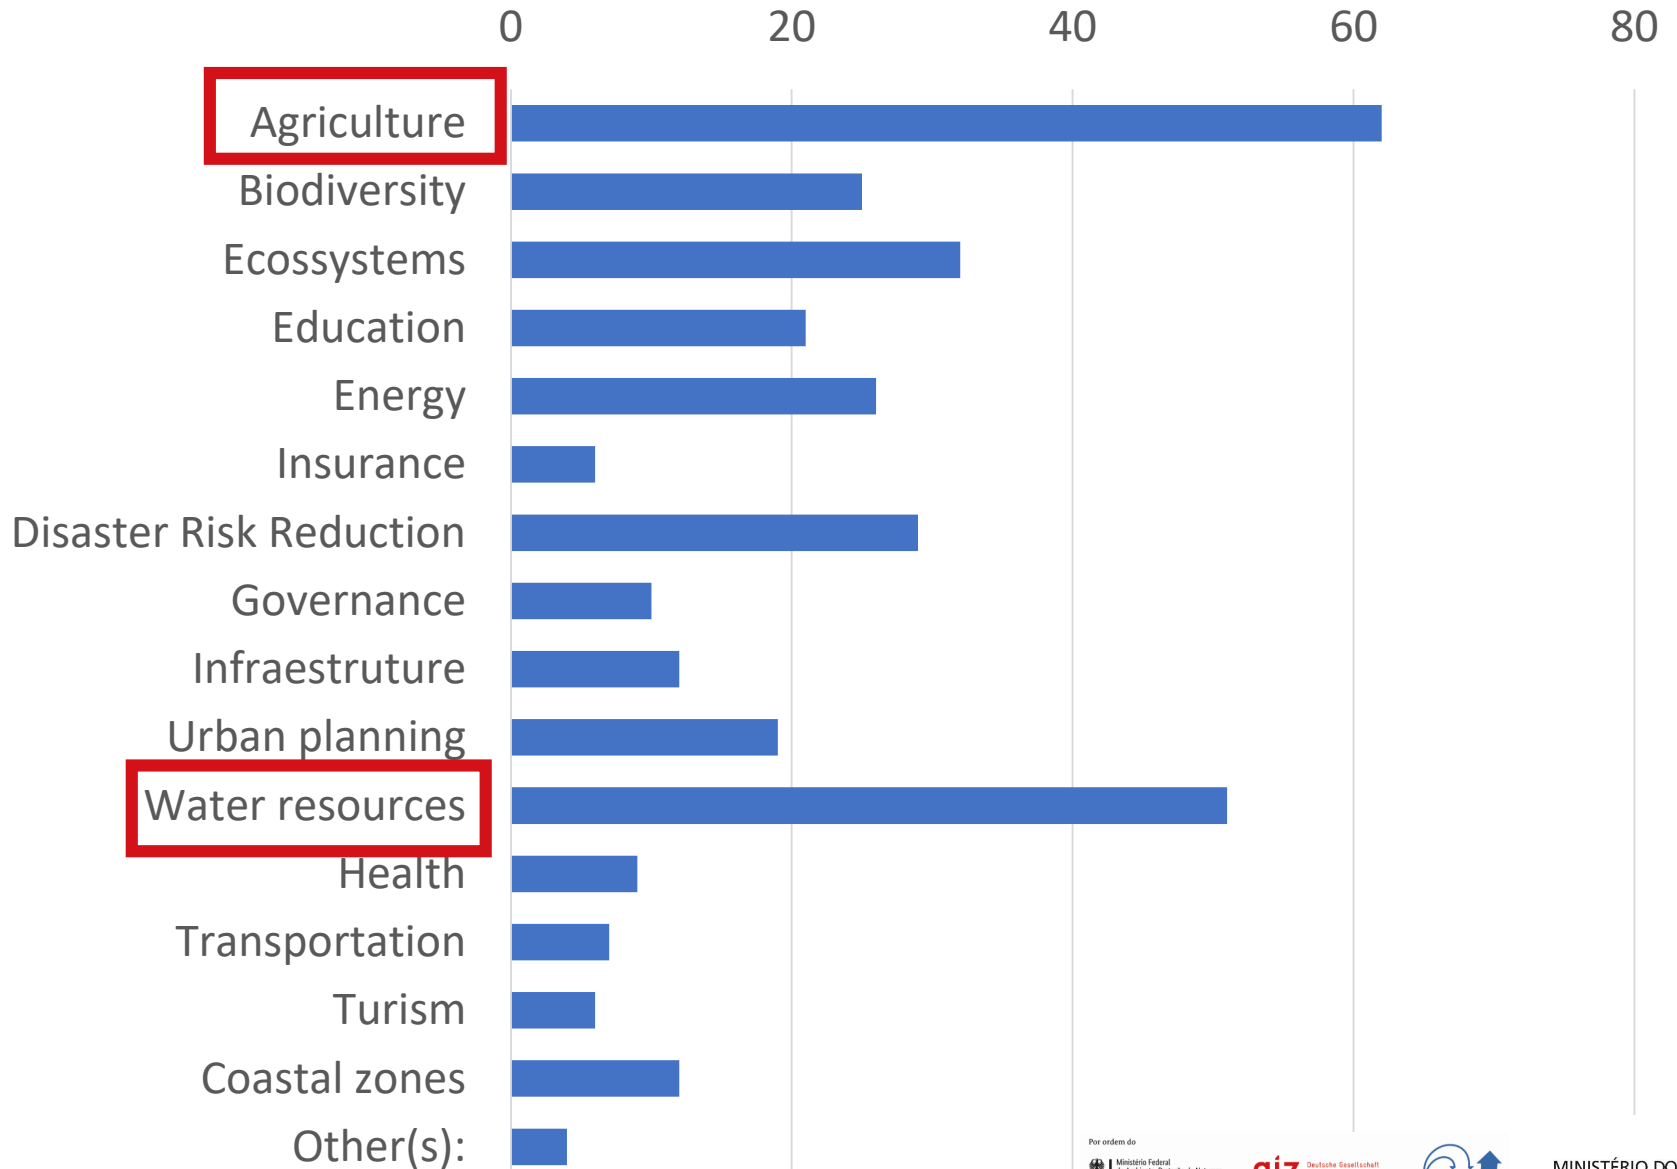

# The institution is:

Por ordem do

da República Federal da Alemanha

MINISTÉRIO DO MEIO AMBIENTE

GOVERNO FEDERAL

# What is the thematic focus on climate services?

Por ordem do

# What are the main sectoral topics?